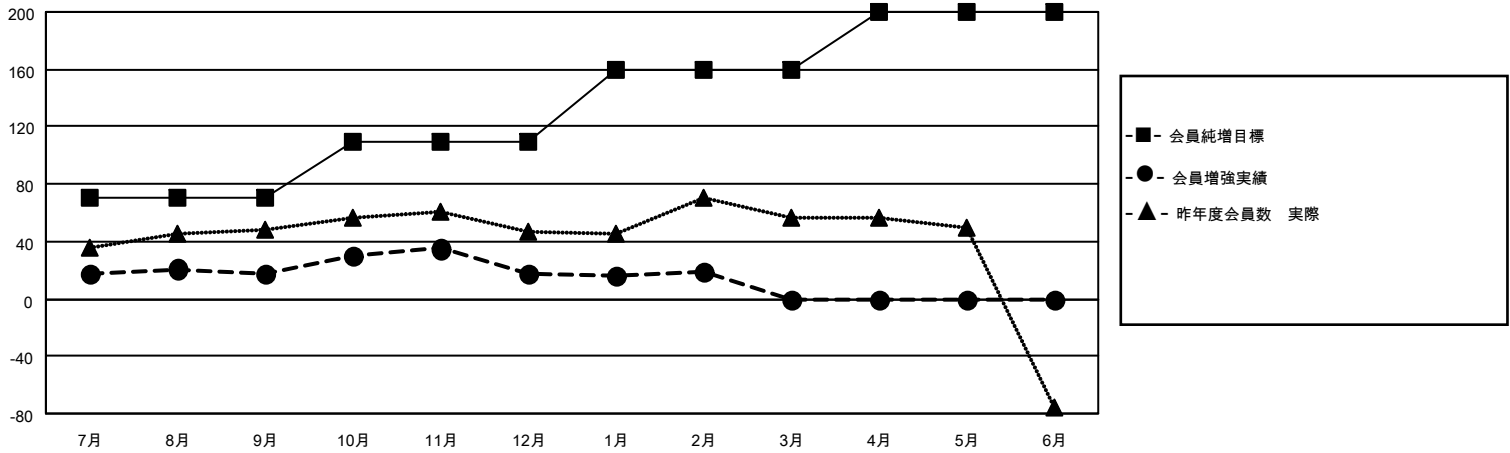

# MONTHLY MEMBERSHIP PROGRESS REPORT

地域 JAPAN

District 334 C

Results as of: 2/28/2021

クラブ			
結果：2020-2021			
四半期	新クラブ目標	新クラブ	解散クラブ
7月/8月/9月	0	0	0
10月/11月/12月	1	0	0
1月/2月/3月	0	0	0
4月/5月/6月	0	0	0

名			
結果：2020-2021			
四半期	会員純増目標	会員増強実績	退会者(転籍を含む)実際
7月/8月/9月	70	57	38
10月/11月/12月	40	41	41
1月/2月/3月	50	25	23
4月/5月/6月	40	0	0

新クラブ目標及び実績累計

会員目標及び実績累計

解散クラブ: 0	46 CLUBS OF 76 一名以上の新会員を登録	<b>男女別</b> 男性 2,659 (84.98%) 女性 470 (15.02%)
<b>退会者</b> 物故会員 22 クラブ解散 0 その他 80 合計 102	<a href="#">会員累計データを見るには、ここをクリック</a>	世帯主/家族会員合計 657 国際会費半額の家族会員 342