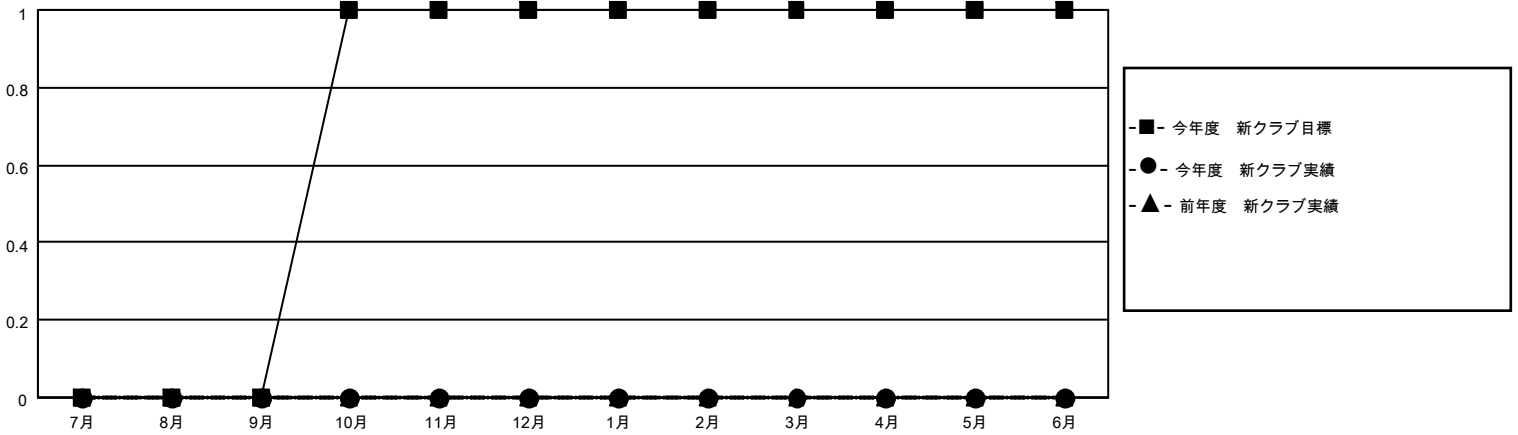

# MONTHLY MEMBERSHIP PROGRESS REPORT

地域 JAPAN

District 334 C

Results as of: 2/28/2021

クラブ			
結果：2020-2021			
四半期	新クラブ目標	新クラブ	解散クラブ
7月/8月/9月	0	0	0
10月/11月/12月	1	0	0
1月/2月/3月	0	0	0
4月/5月/6月	0	0	0

名			
結果：2020-2021			
四半期	会員純増目標	会員増強実績	退会者(転籍を含む)実際
7月/8月/9月	70	57	38
10月/11月/12月	40	41	41
1月/2月/3月	50	25	23
4月/5月/6月	40	0	0

新クラブ目標及び実績累計

会員目標及び実績累計

解散クラブ: 0	46 CLUBS OF 76 一名以上の新会員を登録	<b>男女別</b> 男性 2,659 (84.98%) 女性 470 (15.02%)
<b>退会者</b> 物故会員 22 クラブ解散 0 その他 80 合計 102	<a href="#">会員累計データを見るには、ここをクリック</a>	世帯主/家族会員合計 657 国際会費半額の家族会員 342